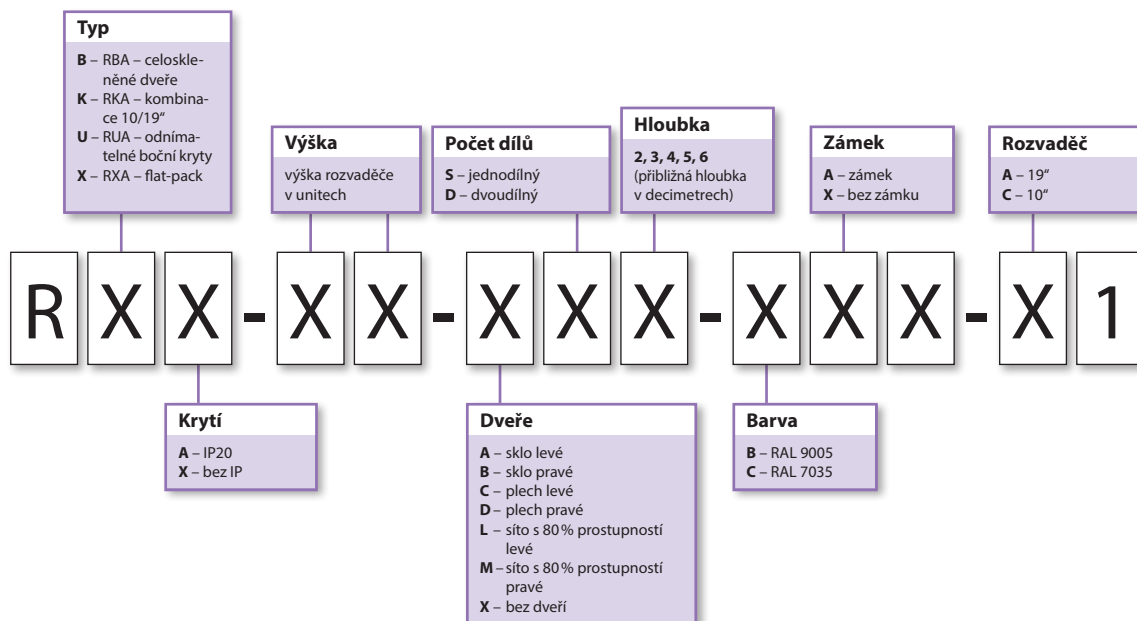

Typ	RMA - RMA-N Stojanový rozvaděč, nosnost 800kg
Barva	C - RAL 7035 - světlé šedá
Šířka	8 - 800 mm
Hloubka	8 - 800 mm
Výška rozvaděče	42 - Výška 42U
Dveře přední	A - Dveře sklo levé
Zámek předních dveří	A - Kulatý zámek univerzální, jednobod. zamykání
Boční kryt pravý	A - Boční kryt plech
Boční kryt levý	A - Boční kryt plech
Dveře zadní	Z - Zadní kryt plechový
Zámek zadních dveří	Z - Zámek zadního krytu
Objednací kód	RMA-42-A88-CAX-N1

Std. hodnoty Poptávka Nabídka

Pro usnadnění zvolení správného typu produktu pro Vaše potřeby jsme připravili konfigurátor produktů Tritón. **Vygenerujte si objednávací kód produktu, který si přejete.**

Přesné specifikace stojanových rozvaděčů naleznete na <https://triton.cz/konfigurator/>.

Orientační značení stojanových rozvaděčů

Značení nástěnných rozvaděčů

Značení příslušenství