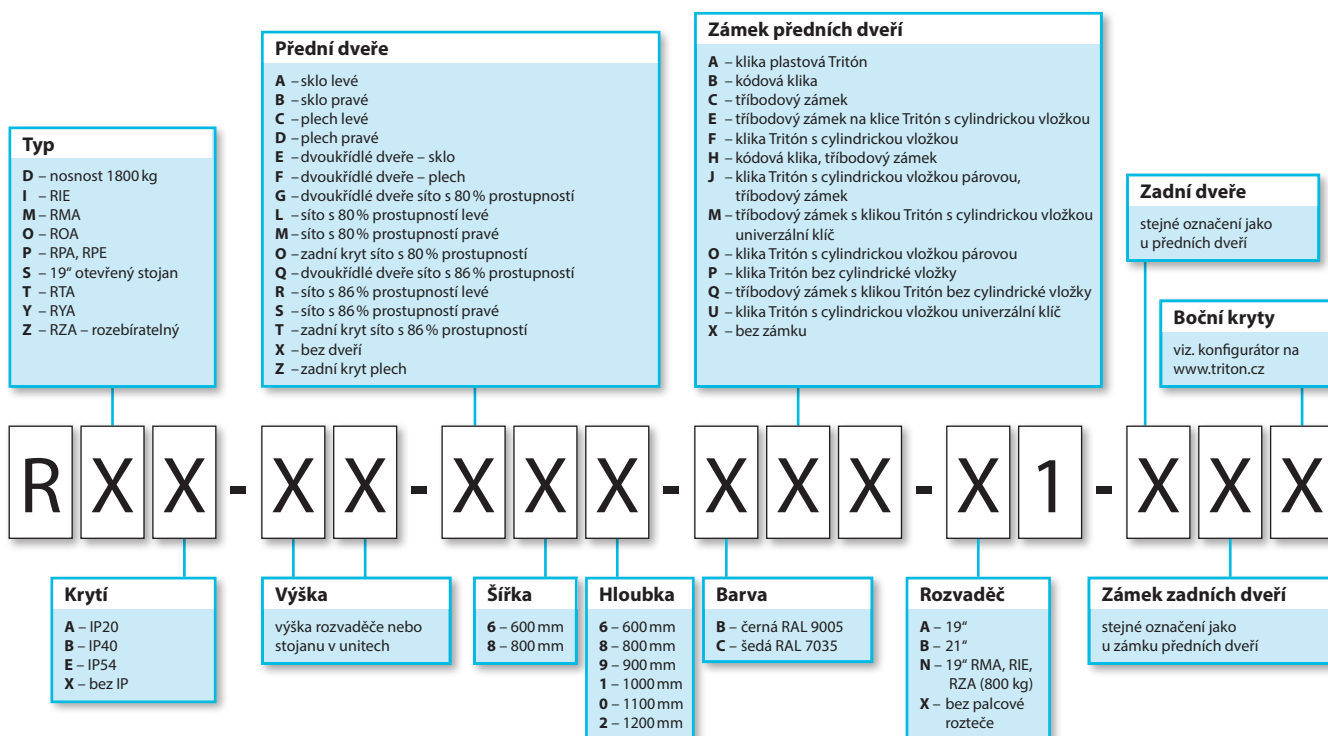

Konfigurátor produktů

O NÁS ▾ PRODUKTY ▾ KONFIGURÁTOR KE STAŽENÍ ▾ KARIÉRA NOVINKY VÝPRODEJ KONTAKT

KONFIGURÁTOR

Zvolte požadovaný typ rozvaděče a poté jednotlivé parametry.
Po vygenerování kódu můžete odeslat poptávku na naše obchodní oddělení.

Typ	RMA - RMA-N Stojanový rozvaděč, nosnost 800kg
Barva	C - RAL 7035 - světlé šedá
Šířka	8 - 800 mm
Hloubka	8 - 800 mm
Výška rozvaděče	42 - Výška 42U
Dveře přední	A - Dveře sklo levé
Zámek předních dveří	A - Kulatý zámek univerzální, jednobod. zamykání
Boční kryt pravý	A - Boční kryt plech
Boční kryt levý	A - Boční kryt plech
Dveře zadní	Z - Zadní kryt plechový
Zámek zadních dveří	Z - Zámek zadního krytu
Objednací kód	RMA-42-A88-CAX-N1

Přesné specifikace stojanových rozvaděčů naleznete na <https://triton.cz/konfigurator/>.

Orientační značení stojanových rozvaděčů

Značení nástěnných rozvaděčů

Značení příslušenství